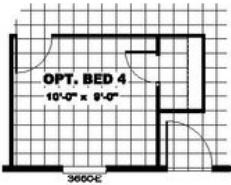

OPT. 54" SHOWER

OPT
WINDOWS