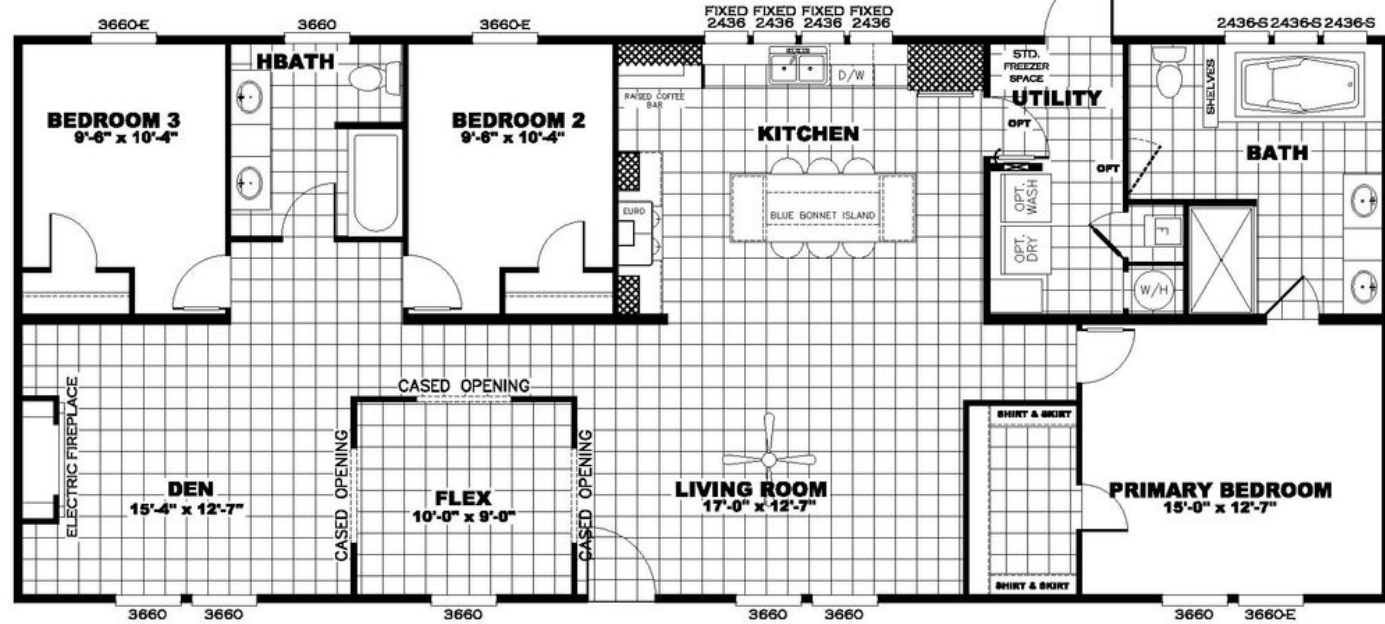

OPT. 54" SHOWER

OPT
WINDOWS