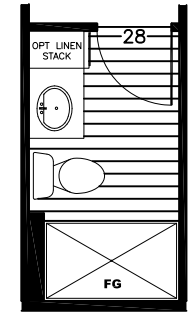

OPT 3660-E  
IPO OF SIDEWALL WINDOW

**OPT 54" SHOWER**

**MODEL#: 38CLB28563C**  
**28'x56' ANNIVERSARY**